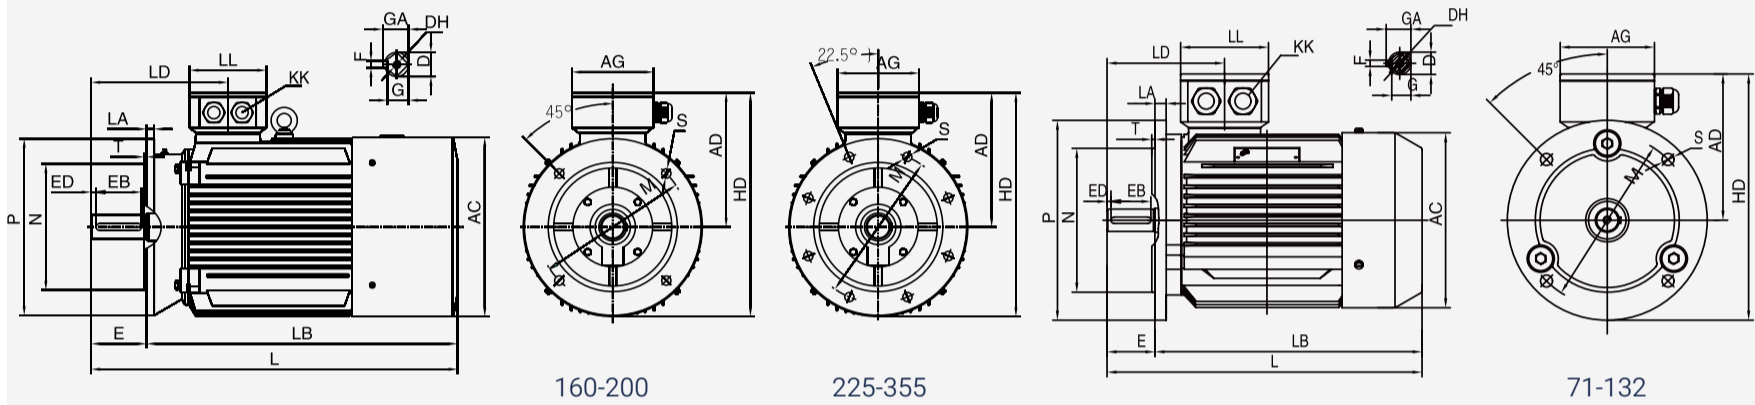

IMB3 H63-355

Installation	Frame Size	A	AA	AB	AC	AD	AG	B	BB	C	D	DH	E	EB	ED	F	G	GA	H	HA	K	KK	L	LD	LL
IMB3	250M	406	80	484	485	358	248	349	445	168	65	M20X42	140	125	7.5	18	58	69	250	30	4 -φ 24	2-M63X1.5	910	347	218

IMB5 H63-355

Installation	Frame Size	AC	AD	AG	D	DH	E	EB	ED	F	G	GA	HD	KK	L	LA	LB	LD	LL	M	N	P	S	T
IMB5	250M	485	358	248	65	M20X42	140	125	7.5	18	58	69	633	2-M63X1.5	910	22	770	347	218	500	450	550	18.5	5

IMB35 H63-355

Installation	Frame Size	A	AA	AB	AC	AD	AG	B	BB	C	D	DH	E	EB	ED	F									
		G	GA	H	HA	K	KK	L	LA	LB	LD	LL	M	N	P	S	T								
IMB35	250M	406	80	484	485	358	248	349	445	168	65	M20X42	140	125	7.5	18									
	G	GA	H	HA	K	KK	L	LA	LB	LD	LL	M	N	P	S	T									
		58	69	250	30	4 -φ 24	2-M63X1.5	910	22	770	347	218	500	450	550	18.5	5								

IMV1 H160-355

Installation	Frame Size	AC	AD	AG	D	DH	E	EB	ED	F	G	GA	HD	KK	L	LA	LB	LD	LL	LM	M	N	P	S	T
IMV1	250M	485	358	248	65	M20X42	140	125	7.5	18	58	69	633	2-M63X1.5	910	22	770	347	218	986	500	450	550	18.5	5