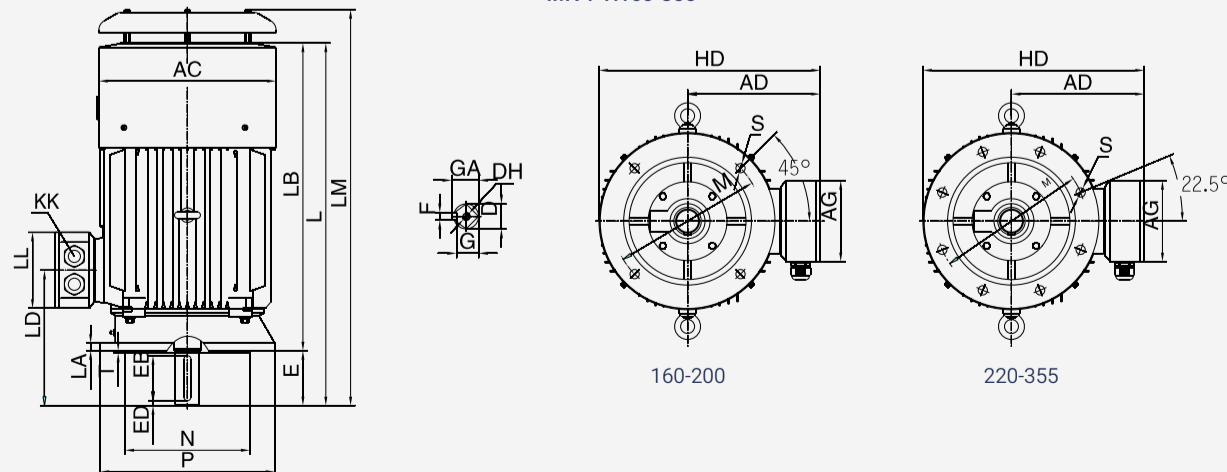

IMB3 H63-355

Installation	Frame Size	A	AA	AB	AC	AD	AG	B	BB	C	D	DH	E	EB	ED	F	G	GA	H	HA	K	KK	L	LD	LL
IMB3	250M	406	80	484	485	358	248	349	445	168	65	M20X42	140	125	7.5	18	58	69	250	30	4 -φ 24	2-M63X1.5	910	347	218

IMB5 H63-355

Installation	Frame Size	AC	AD	AG	D	DH	E	EB	ED	F	G	GA	HD	KK	L	LA	LB	LD	LL	M	N	P	S	T
IMB5	250M	485	358	248	65	M20X42	140	125	7.5	18	58	69	633	2-M63X1.5	910	22	770	347	218	500	450	550	18.5	5

IMB35 H63-355

Installation	Frame Size	A	AA	AB	AC	AD	AG	B	BB	C	D	DH	E	EB	ED	F									
		G	GA	H	HA	K	KK	L	LA	LB	LD	LL	M	N	P	S	T								
IMB35	250M	406	80	484	485	358	248	349	445	168	65	M20X42	140	125	7.5	18									
	G	GA	H	HA	K	KK	L	LA	LB	LD	LL	M	N	P	S	T									
		58	69	250	30	4 -φ 24	2-M63X1.5	910	22	770	347	218	500	450	550	18.5	5								

IMV1 H160-355

Installation	Frame Size	AC	AD	AG	D	DH	E	EB	ED	F	G	GA	HD	KK	L	LA	LB	LD	LL	LM	M	N	P	S	T
IMV1	250M	485	358	248	65	M20X42	140	125	7.5	18	58	69	633	2-M63X1.5	910	22	770	347	218	986	500	450	550	18.5	5