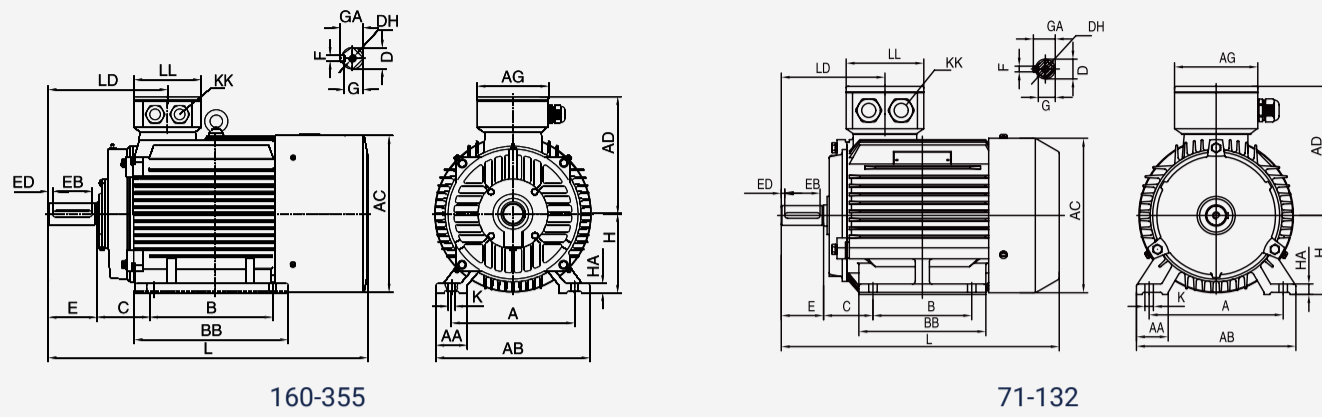

IMB3 H63-355

Installation	Frame Size	A	AA	AB	AC	AD	AG	B	BB	C	D	DH	E	EB	ED	F	G	GA	H	HA	K	KK	L	LD	LL
IMB3	250M	406	80	484	485	358	248	349	445	168	65	M20X42	140	125	7.5	18	58	69	250	30	4 -φ 24	2-M63X1.5	910	347	218

IMB5 H63-355

Installation	Frame Size	AC	AD	AG	D	DH	E	EB	ED	F	G	GA	HD	KK	L	LA	LB	LD	LL	M	N	P	S	T
IMB5	250M	485	358	248	65	M20X42	140	125	7.5	18	58	69	633	2-M63X1.5	910	22	770	347	218	500	450	550	18.5	5

IMB35 H63-355

Installation	Frame Size	A	AA	AB	AC	AD	AG	B	BB	C	D	DH	E	EB	ED	F									
		G	GA	H	HA	K	KK	L	LA	LB	LD	LL	M	N	P	S	T								
IMB35	250M	406	80	484	485	358	248	349	445	168	65	M20X42	140	125	7.5	18									
	G	GA	H	HA	K	KK	L	LA	LB	LD	LL	M	N	P	S	T									
		58	69	250	30	4 -φ 24	2-M63X1.5	910	22	770	347	218	500	450	550	18.5	5								

IMV1 H160-355

Installation	Frame Size	AC	AD	AG	D	DH	E	EB	ED	F	G	GA	HD	KK	L	LA	LB	LD	LL	LM	M	N	P	S	T
IMV1	250M	485	358	248	65	M20X42	140	125	7.5	18	58	69	633	2-M63X1.5	910	22	770	347	218	986	500	450	550	18.5	5