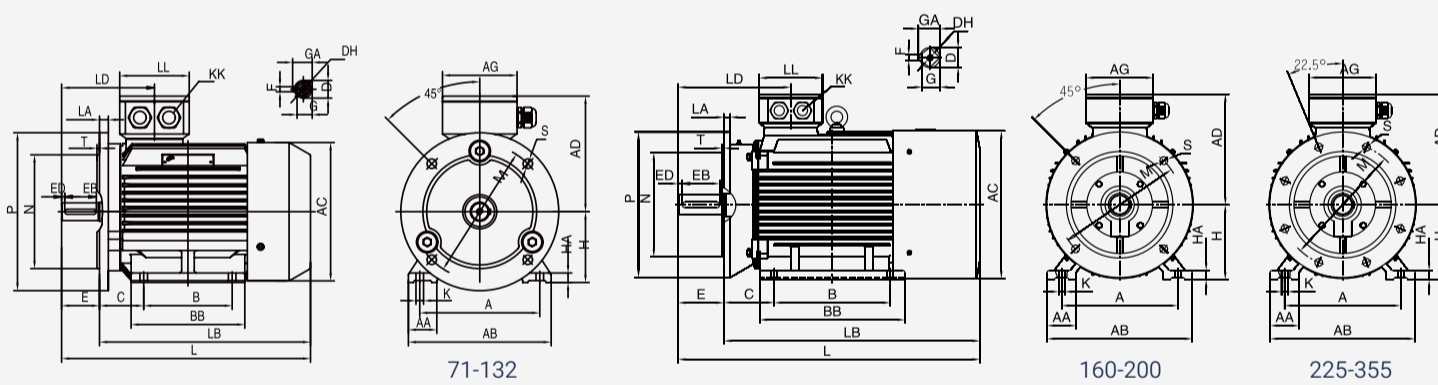

IMB3 H63-355

Installation	Frame Size	A	AA	AB	AC	AD	AG	B	BB	C	D	DH	E	EB	ED	F	G	GA	H	HA	K	KK	L	LD	LL
IMB3	250M	406	80	484	485	358	248	349	445	168	65	M20X42	140	125	7.5	18	58	69	250	30	4 -φ 24	2-M63X1.5	910	347	218

IMB5 H63-355

Installation	Frame Size	AC	AD	AG	D	DH	E	EB	ED	F	G	GA	HD	KK	L	LA	LB	LD	LL	M	N	P	S	T
IMB5	250M	485	358	248	65	M20X42	140	125	7.5	18	58	69	633	2-M63X1.5	910	22	770	347	218	500	450	550	18.5	5

IMB35 H63-355

Installation	Frame Size	A	AA	AB	AC	AD	AG	B	BB	C	D	DH	E	EB	ED	F									
		G	GA	H	HA	K	KK	L	LA	LB	LD	LL	M	N	P	S	T								
IMB35	250M	406	80	484	485	358	248	349	445	168	65	M20X42	140	125	7.5	18									
	G	GA	H	HA	K	KK	L	LA	LB	LD	LL	M	N	P	S	T									
		58	69	250	30	4 -φ 24	2-M63X1.5	910	22	770	347	218	500	450	550	18.5	5								

IMV1 H160-355

Installation	Frame Size	AC	AD	AG	D	DH	E	EB	ED	F	G	GA	HD	KK	L	LA	LB	LD	LL	LM	M	N	P	S	T
IMV1	250M	485	358	248	65	M20X42	140	125	7.5	18	58	69	633	2-M63X1.5	910	22	770	347	218	986	500	450	550	18.5	5